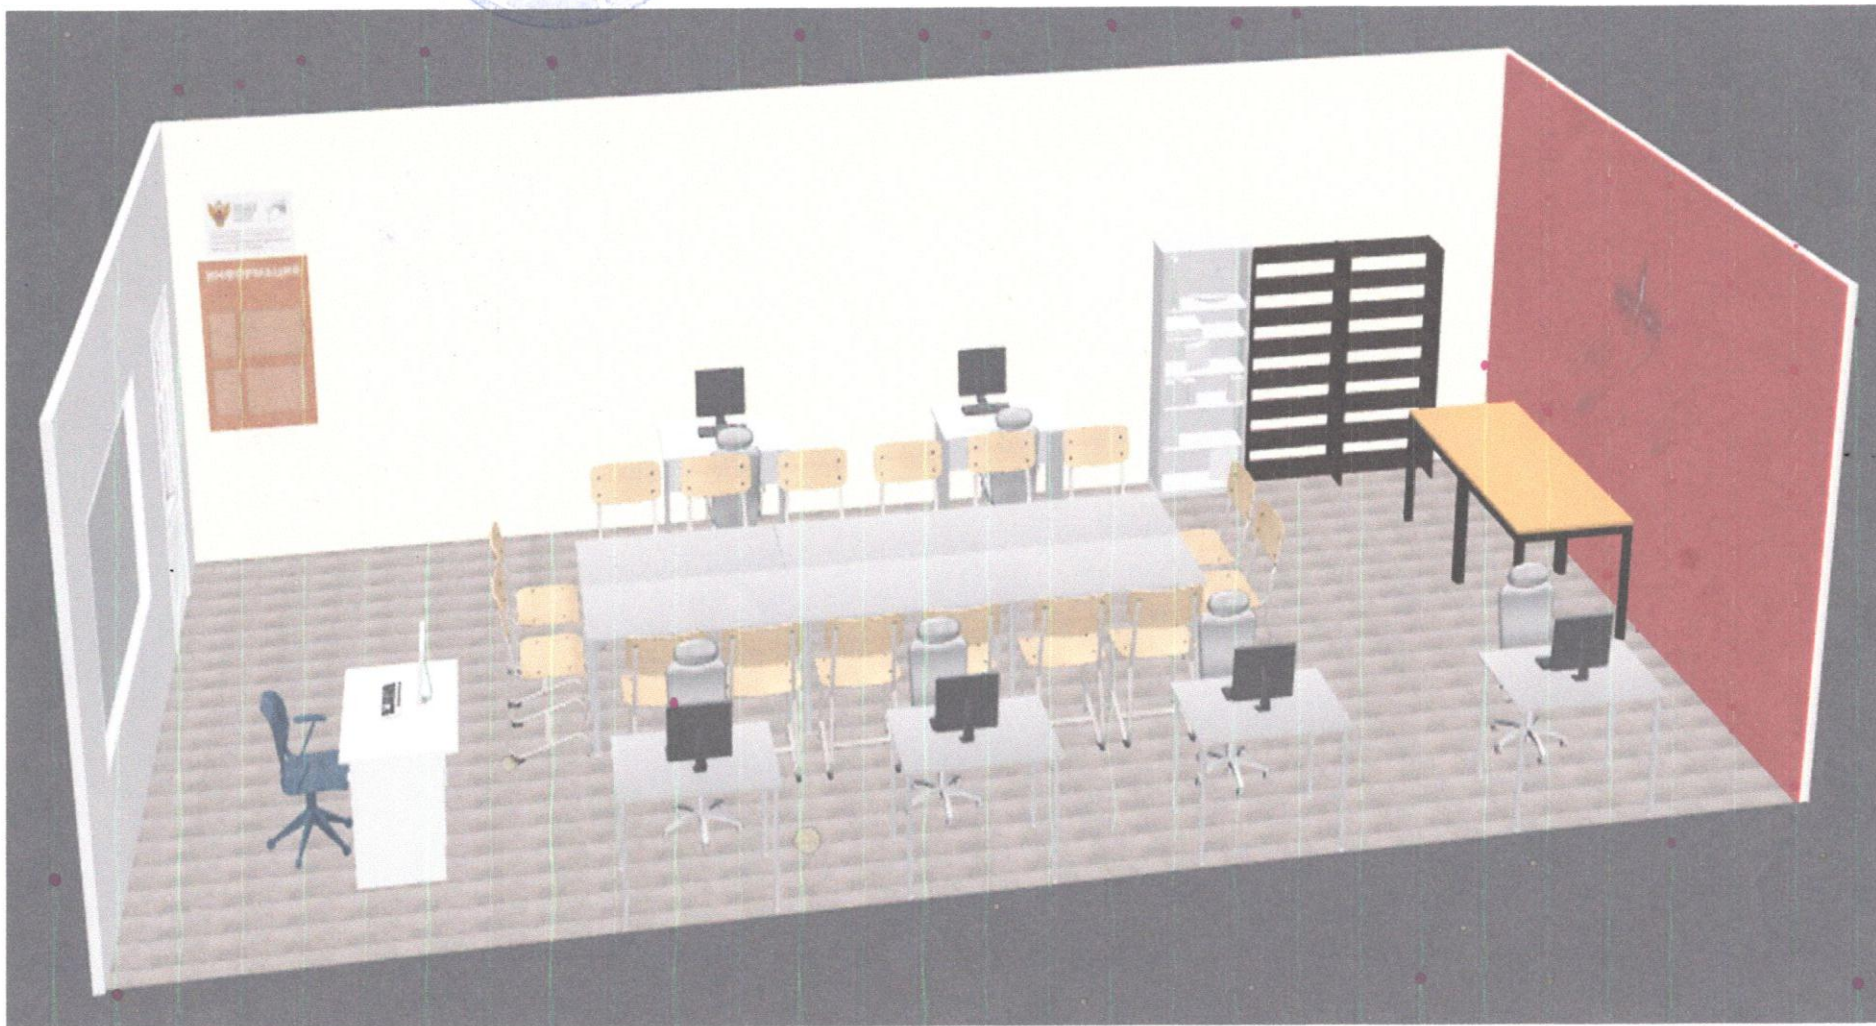

Зонирование. Центр «Точка Роста»
на базе ГБОУ СОШ с. Екатериновка
Технологическая лаборатория
35 м²

Согласовано:
Глава муниципального района
Красноярский МОиН СО
М.В. Белоусов
«18» марта 2022 г

Согласовано:
И.о. руководителя СЗУ
МОиН СО
С.Н. Русанов
«18» марта 2022 г

Согласовано:
Гл. консультант
Ю.В. Пряхина
«18» марта 2022 г