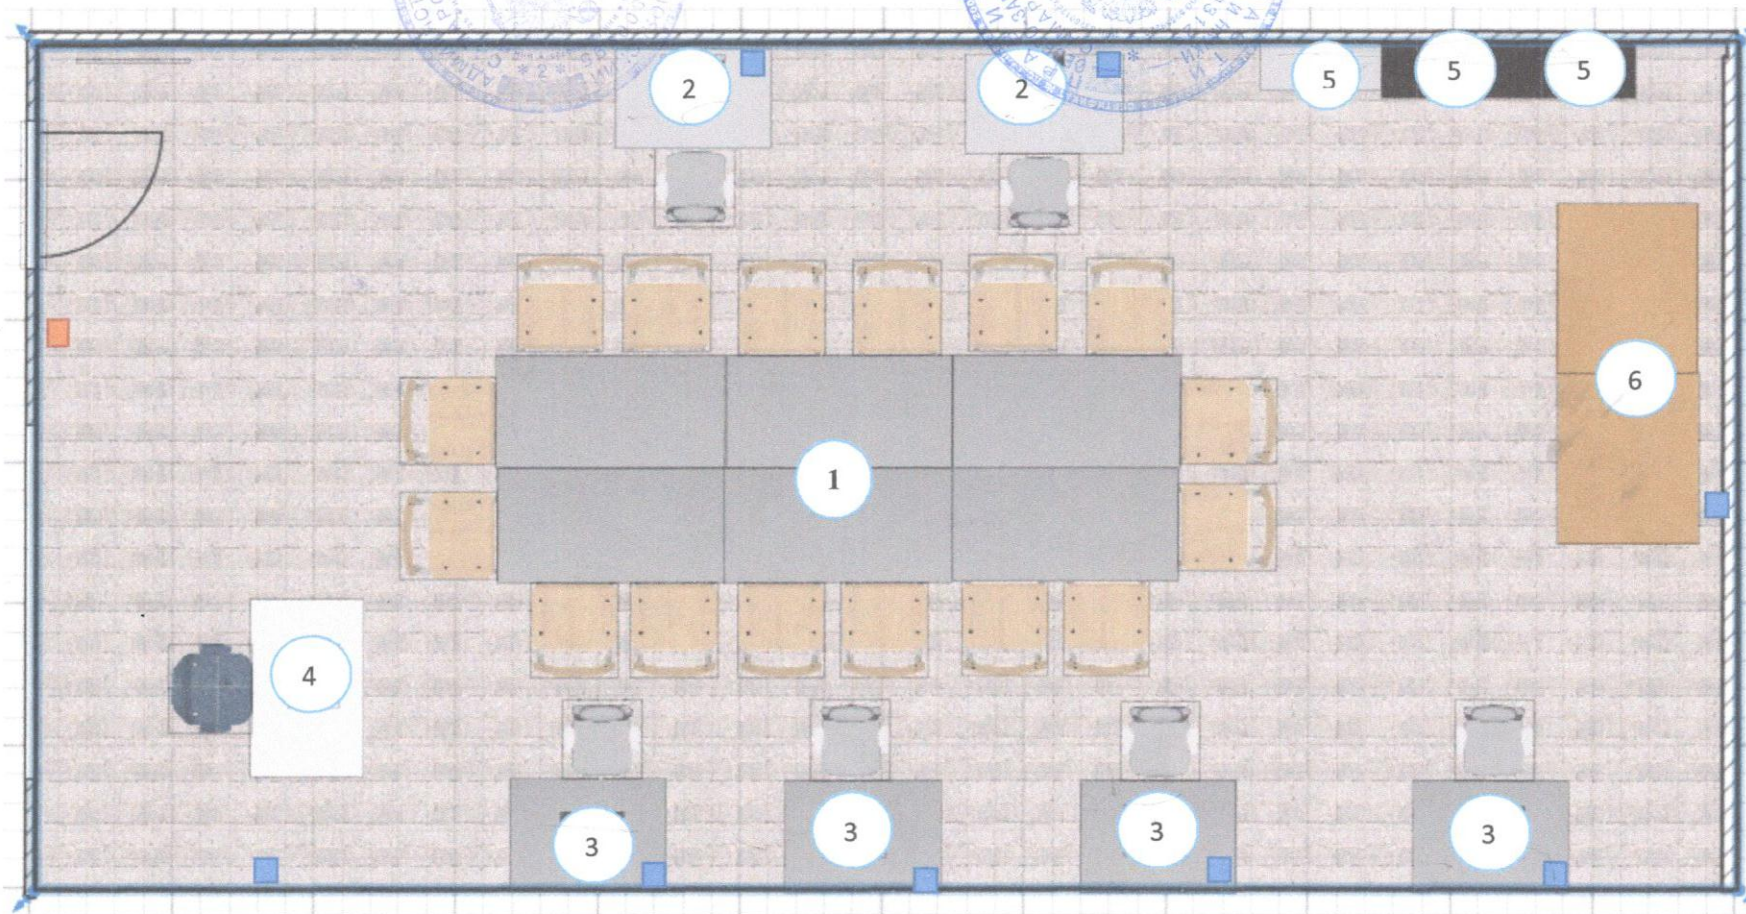

4 – рабочее место учителя
5 – шкаф

■ – розетка двойная
■ – выключатель (высота от пола 1650 мм)

Зонирование. Центр «Точка Роста»
на базе ГБОУ СОШ с. Екатериновка
Технологическая лаборатория
35 м²

Согласовано:
Глава муниципального района
Красноярский МОиН СО
М.В. Белоусов
«18» марта 2022 г

1 – учебная зона

2 - зона технологических работ

3 - зона информатики/программирования

4 - рабочее место учителя

5 - шкафы

6 - стол для робототехники

■ – розетка двойная

■ – выключатель (высота от пола 1650 мм)