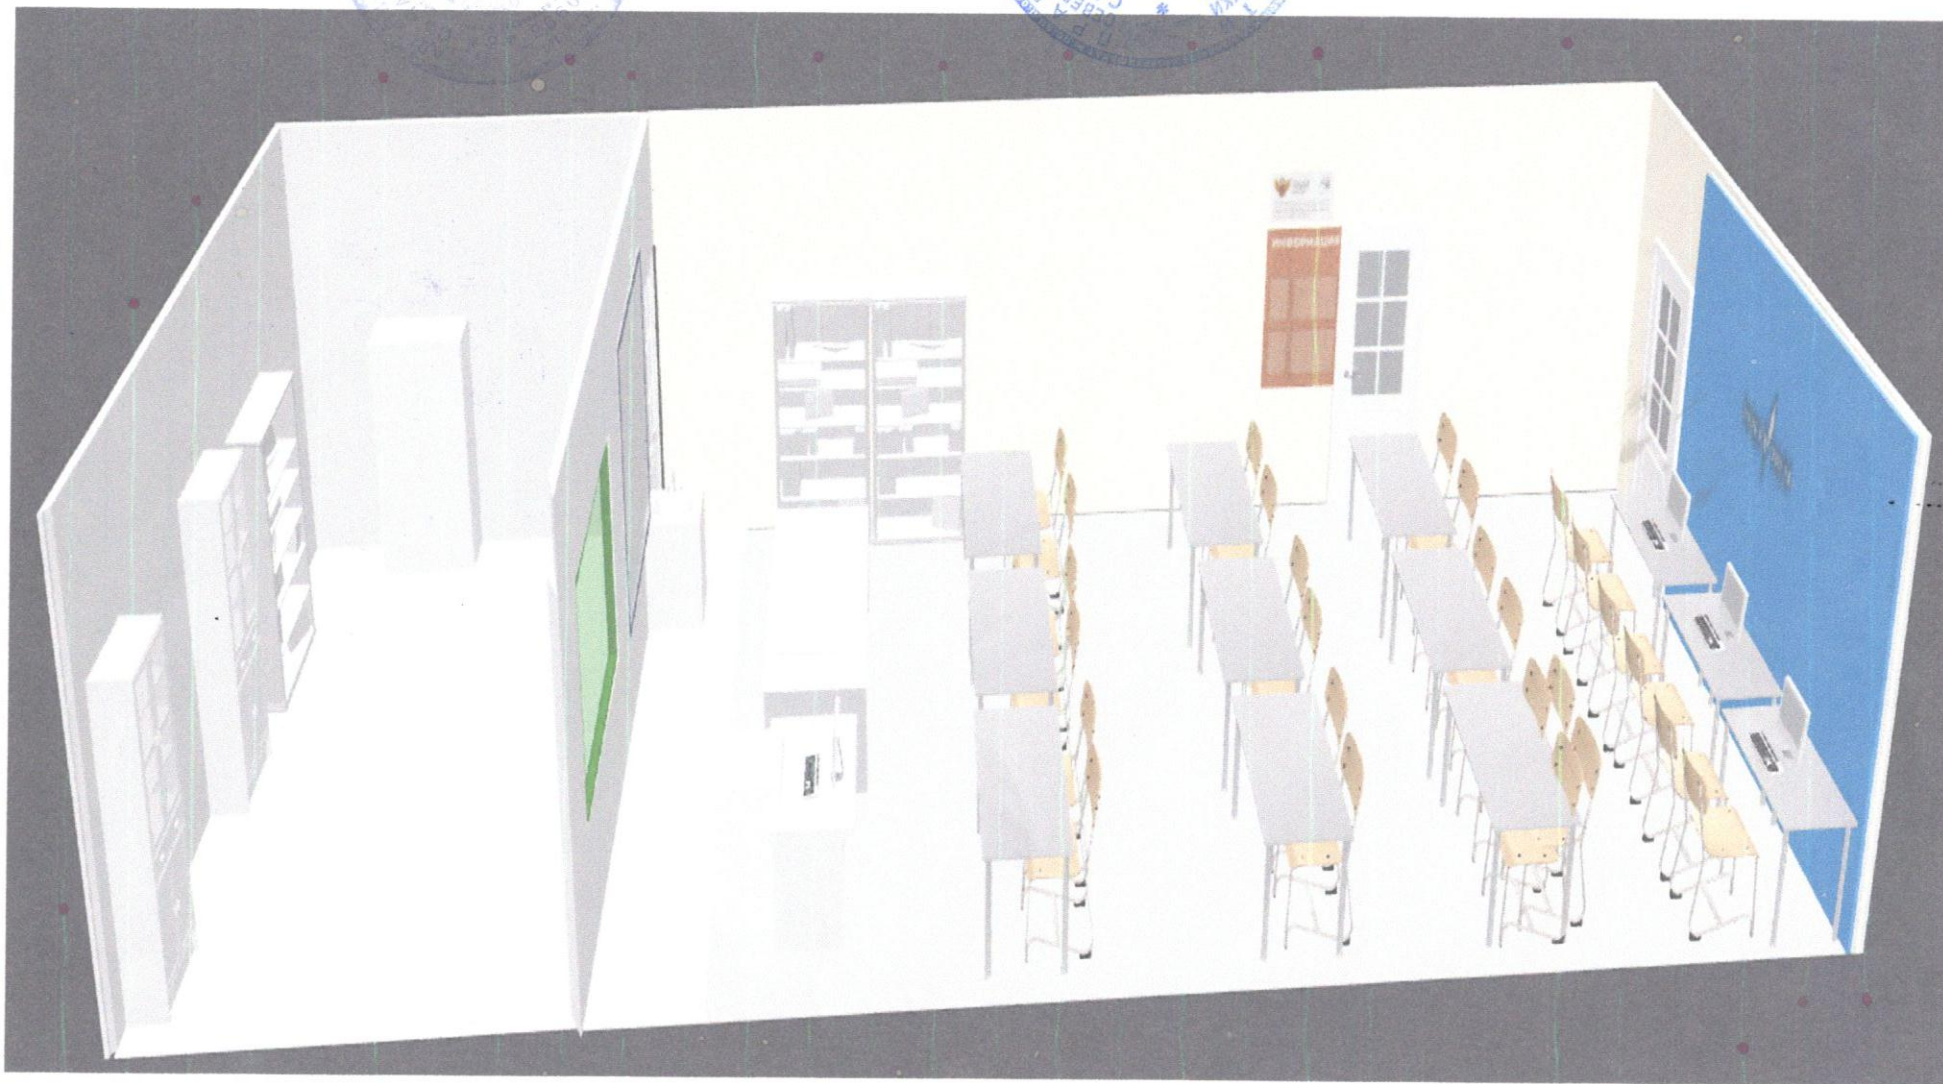

Зонирование. Центр «Точка Роста»
на базе ГБОУ СОШ с. Екатериновка
Физическая лаборатория 37,4 м²

Согласовано:
Глава муниципального района
Красноярский МОиН СО
М.В. Белоусов
«18» марта 2022 г

Согласовано:
И.о. руководителя СЗУ
МОиН СО
С.Н. Русанов
«18» марта 2022 г

Согласовано:
Гл. консультант
Ю.В. Пряхина
«18» марта 2022 г