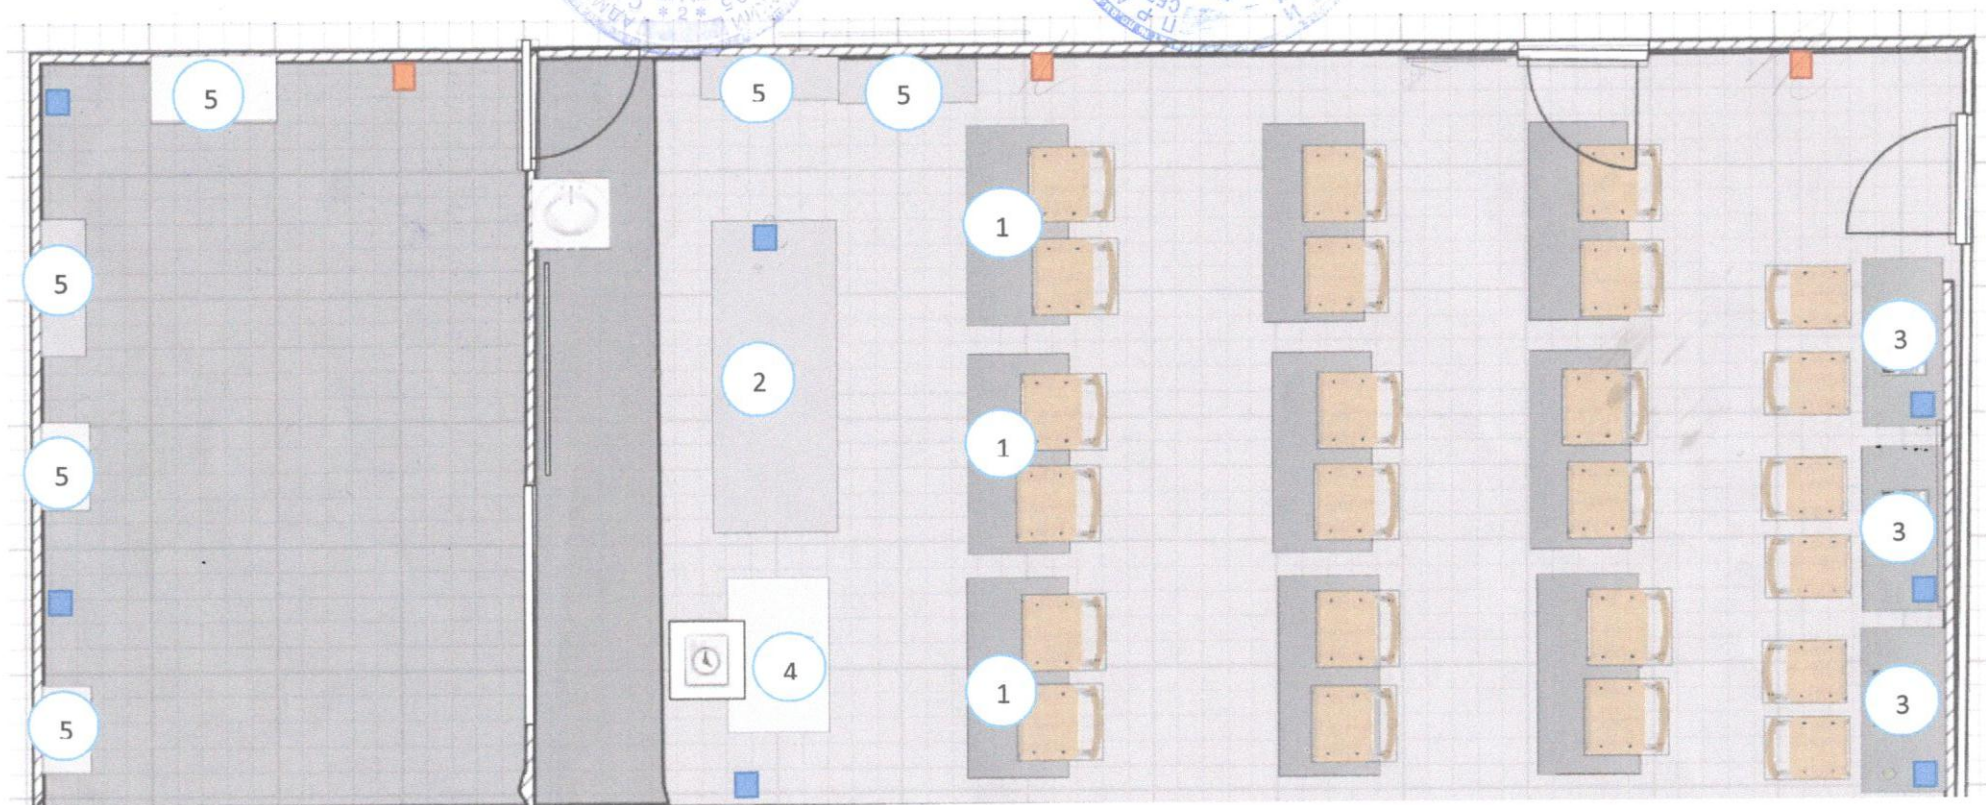

Зонирование. Центр «Точка Роста»
на базе ГБОУ СОШ с. Екатериновка
Физическая лаборатория 37,4 м²

Согласовано:
Глава муниципального района
Красноярский МОиН СО
М.В. Белоусов
«18» марта 2022 г

Согласовано:
И.о. руководителя СЗУ
МОиН СО
С.Н. Русанов
«18» марта 2022 г

Согласовано:
Гл. консультант
Ю.В. Пряхина
«18» марта 2022 г

1 – учебная зона
2 – демонстрационная зона
3 – зона лабораторных работ

4 – рабочее место учителя
5 – шкаф

■ – розетка двойная
■ – выключатель (высота от пола 1650 мм)